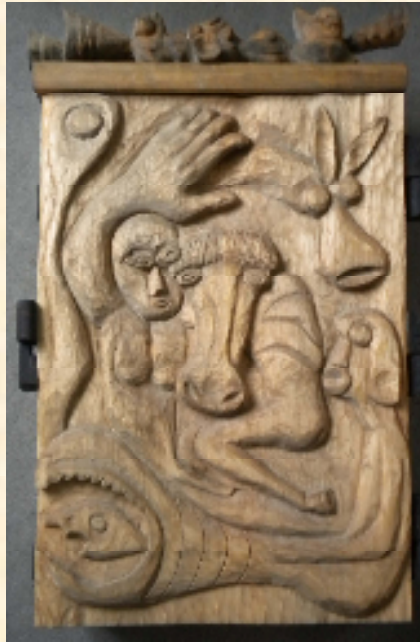

Sundsbergs Gård

En oas i Sunne

Konsthantverkare Evert Carlsson

**ställer ut skåp och skulpturer i trä samt
emaljarbeten.**

Vernissage 3 december kl 12.00

Utställningen pågår t.o.m. 29 januari 2012

Välkomna!